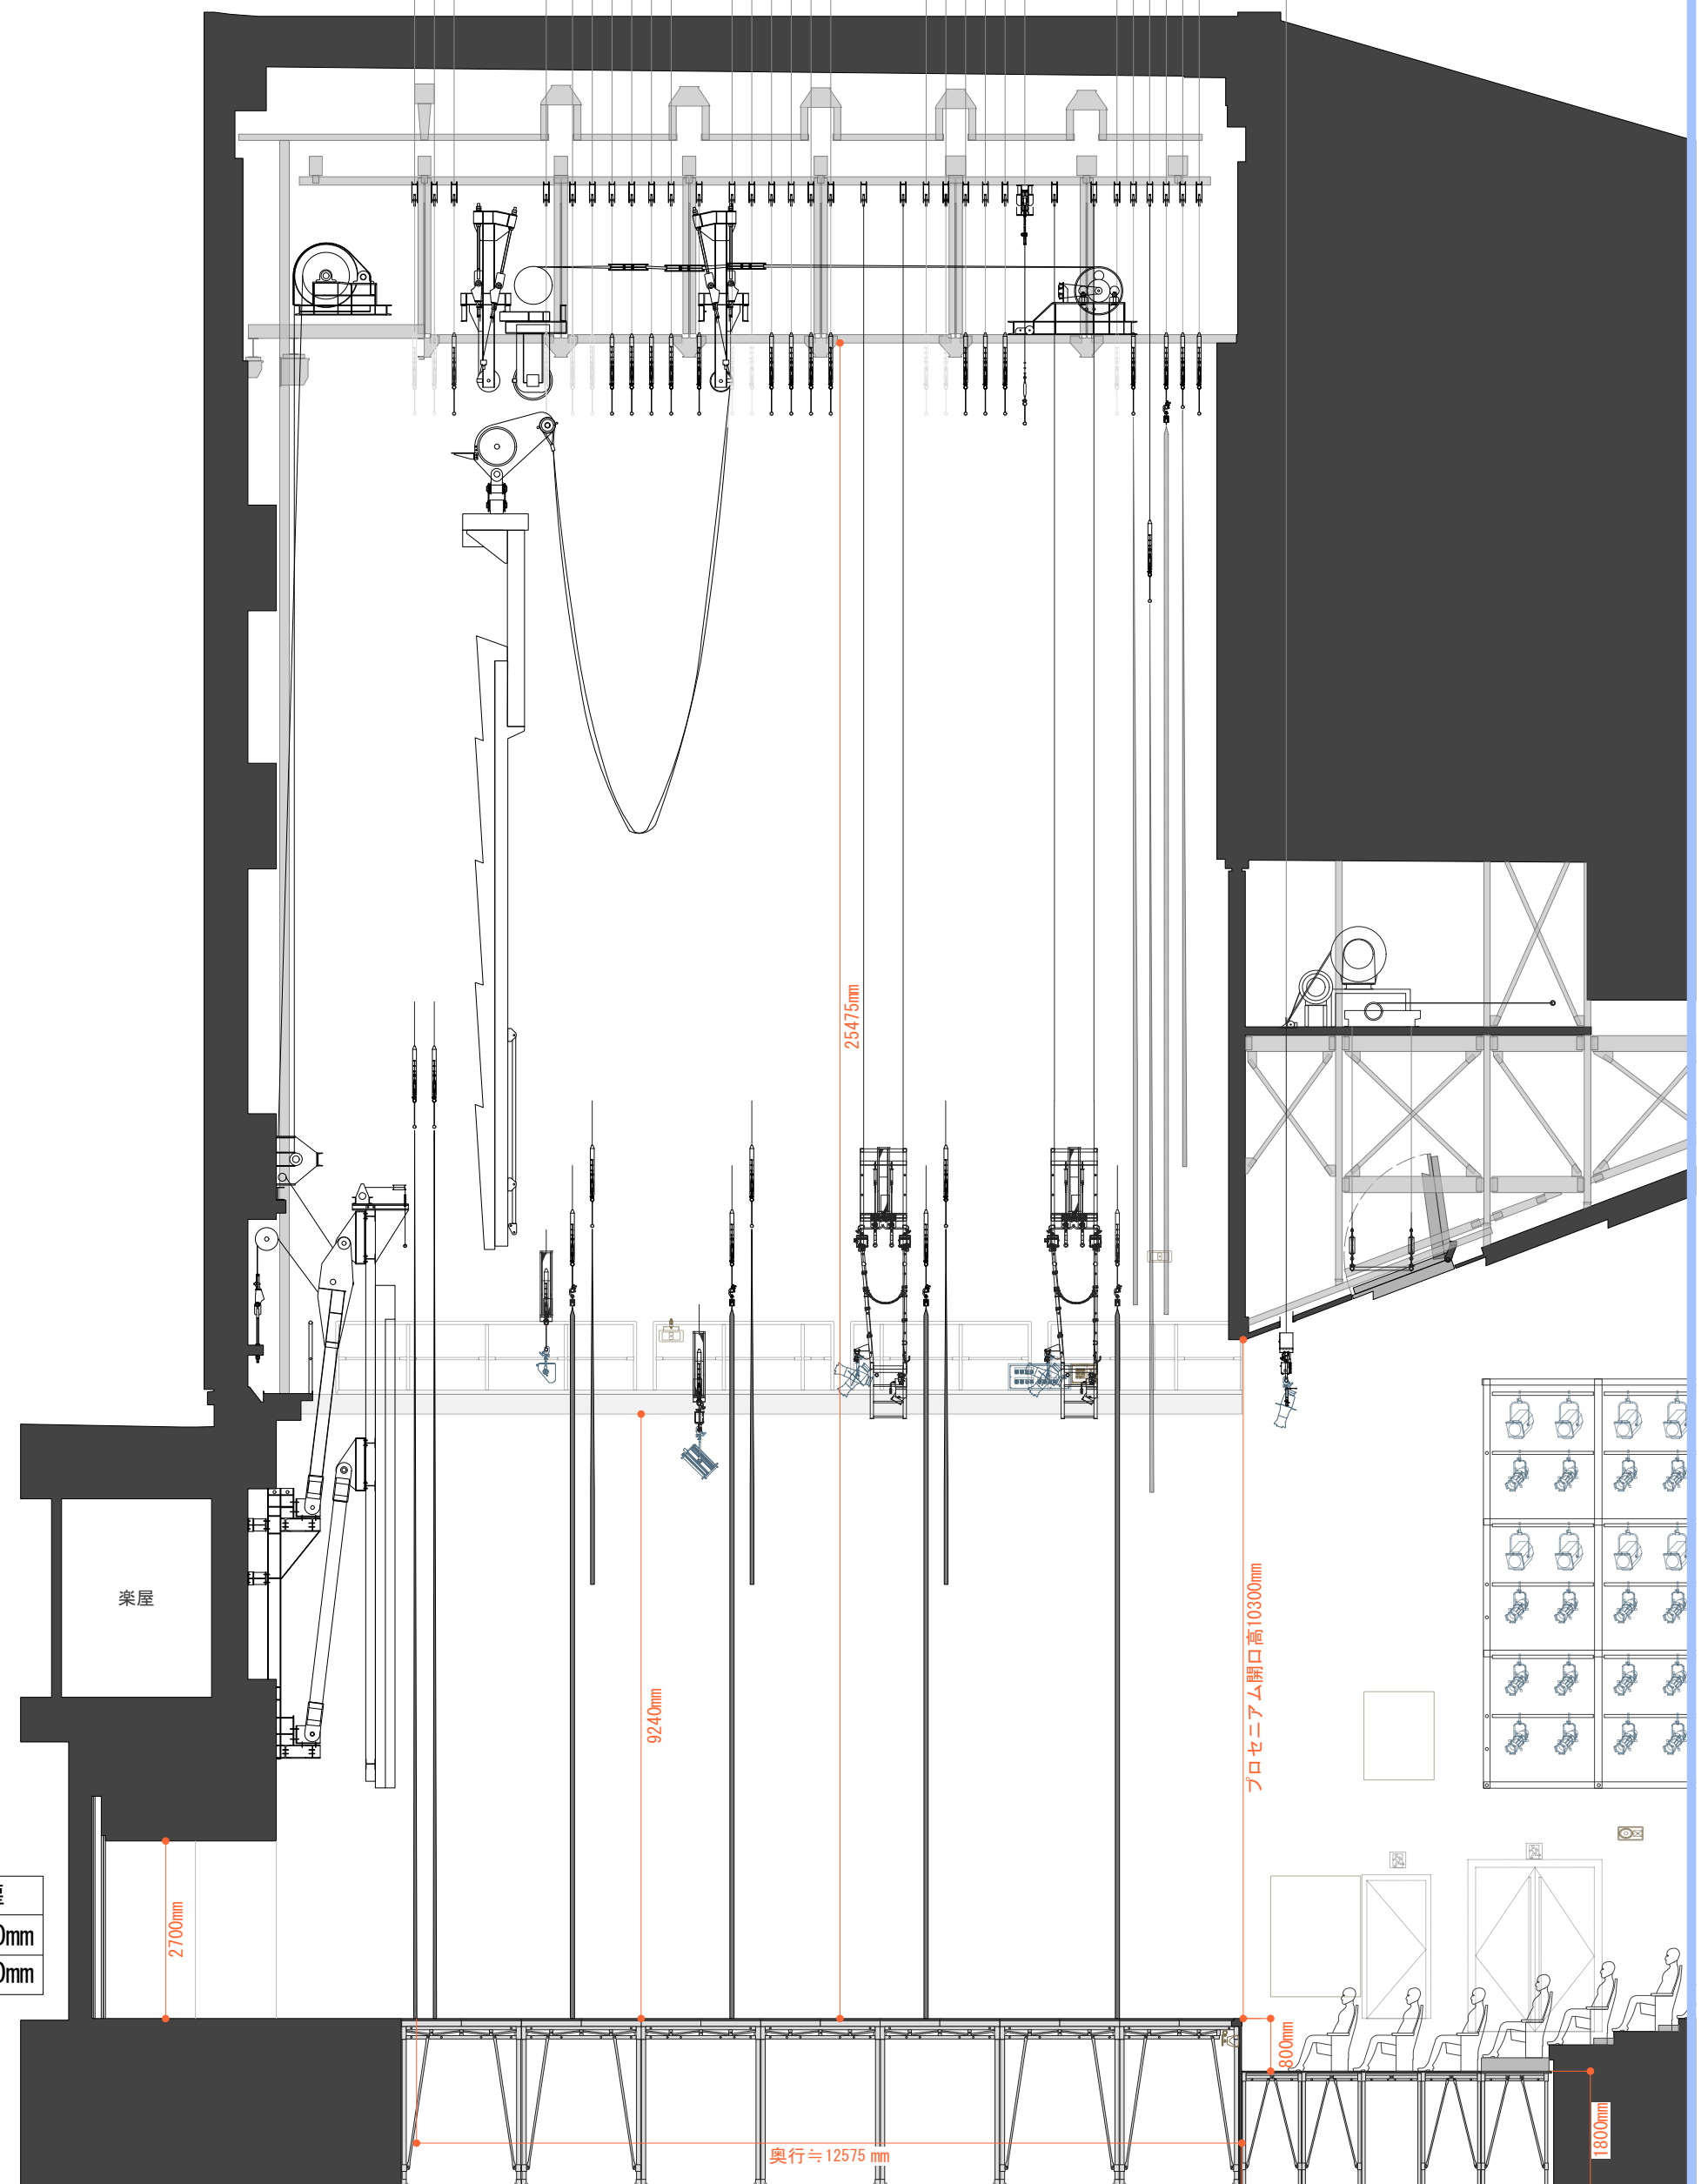

- 正面反射板
- B 2 5 ホリゾン幕
- B 2 4 大黒幕
- B 2 3
- 天井反射板
- UHL
- 袖幕3
- B 2 2 一文字幕3
- B 2 0
- B 1 9
- B 1 8
- B 1 7
- SL 3
- B 1 6 引割幕
- B 1 5 一文字幕2
- B 1 4
- B 1 3
- B 1 2
- B 1 1
- LB 2
- B 1 0 袖幕2
- B 9 一文字幕1
- B 8
- B 7
- B 6 天井反射板前吊
- B 5
- LB 1
- B 4 袖幕1
- B 3 暗転幕
- B 2 引割幕
- B 1 網帳
- B 1 幕帳
- PSL
- 持込用スピーカーフレーム

搬入扉	
W	3,000mm
H	2,990mm

No. 2114

公演日：
公演名：